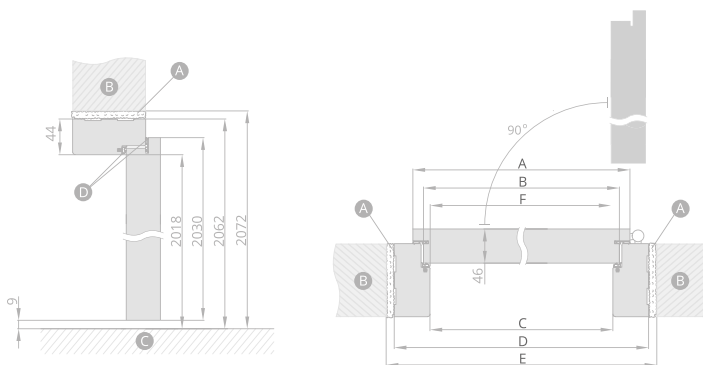

SCHEMAT OŚCIEŻNICY STAŁEJ

SZEROKOŚĆ DRZWI

	A	B	C	D	E	F
80	844	817	804	892	912	796
90E	948	921	908	996	1016	900

PAKIET GOLD

- skrzydło z ościeżnicą stałą,
- prógiem ze stali nierdzewnej i okuciami:
- klamka Essen, rozeta górna,
- komplet wkładek w systemie jednego klucza,
- wizjer bez nawiertu