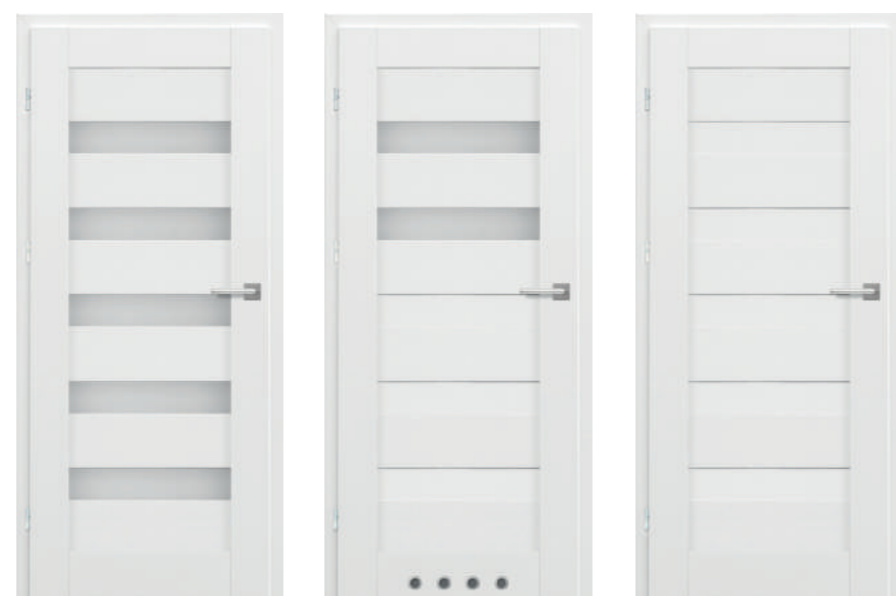

Magnolia

ERKADO

BIAŁY PREMIUM
539,00 zł* / 662,97 zł**

- Magnolia 1, 8 dostępna z zamkiem na klucz.
- Magnolia 4 dostępna z zamkiem WC, tulejami lub podcięciem wentylacyjnym.

MAGNOLIA 1

MAGNOLIA 4

MAGNOLIA 8

CENY OŚCIEŻNIC REGULOWANYCH PRZYLGOWYCH

zakres regulacji ościeżnicy	cena z okleiną GREKO (netto / brutto)	cena z okleiną PREMIUM (netto / brutto)
240-260	392,10 zł / 482,28 zł	423,75 zł / 521,21 zł
260-280	403,40 zł / 496,18 zł	435,00 zł / 535,05 zł
260-300	415,85 zł / 511,50 zł	447,85 zł / 550,86 zł
280-300	415,85 zł / 511,50 zł	447,85 zł / 550,86 zł

CENY OŚCIEŻNIC STAŁYCH

parametry	cena z okleiną GREKO (netto / brutto)	cena z okleiną PREMIUM (netto / brutto)
wymiar profilu 90x44 mm	165,00 zł / 202,95 zł	200,00 zł / 246,00 zł
opaski maskujące płaskie	36,20 zł / 44,53 zł	41,80 zł / 51,41 zł
ćwierćwałki (1 komplet)	16,95 zł / 20,85 zł	19,20 zł / 23,62 zł